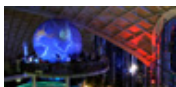

Zoom

LED Poolbeleuchtung

Das Wasser erscheint in immer neuen und faszinierenden Farben. > *weiter*

Zoom

Kuppelprojektion

Beeindruckend und beruhigend. Ein absolutes Highlight. > *weiter*

Zoom

Nebelprojektion

Effektvolle Projektionen auf Nebelwänden sind in jedem Moment einmalig. > *weiter*

Zoom

Schwimmbadprojektion

Künstlerische Lichtinstallationen als Highlight für jede Therme. > *weiter*

Zoom

Kugelprojektion

Eine magische Lichtinstallation mit meditativem und spacigem Charakter. > *weiter*

Zoom

Licht und Architektur

Künstlerische Lichtprojektionen lassen die Besonderheiten eines Raumes zur Geltung kommen. > *weiter*