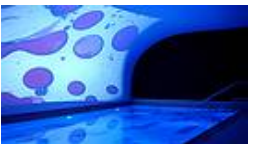

the**NightLab**

LED Poolbeleuchtung

Ein Pool der die Farbe wechselt?

Mit LED Technik kein Problem.

the**NightLab** liefert Ihnen Farbmischungsprogramme mit stilvollen Überblendungen, Pastellfarben und anspruchsvolle Fades. Differenzierte LED-Scheinwerferansteuerung ist uns ebenso vertraut wie die Fortsetzung des Beleuchtungsthemas mit LED im Trockenbereich.

Privatvilla auf Ibiza

🔍 Zoom

🔍 Zoom

🔍 Zoom

Diverse **Fassadenbeleuchtungen**

🔍 Zoom

🔍 Zoom

🔍 Zoom

🔍 Zoom

Fürthermare Fürth

🔍 Zoom

🔍 Zoom

🔍 Zoom

mehr Infos > *hier*.

Wellness Hotel Sonnengut Bad Birnbach