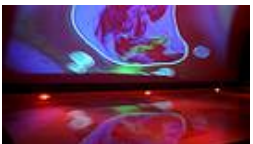

Fürthermare Fürth

🔍 Zoom